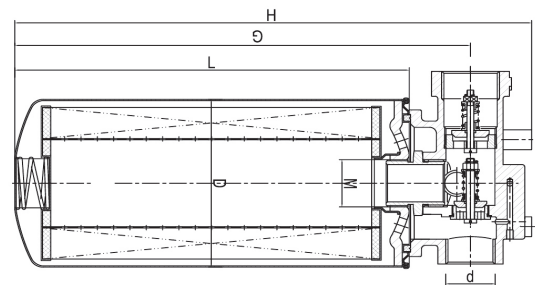

## 安装外型尺寸

型号 Model	A	B	C	F	G	J	K	L	M	N	O	P	Q
	(mm)												
FR10-06	Rc3/4"	53	215	93	188	38	42	80	105	93	25	-	-
FR10-08	Rc1"	53	135	93	188	38	42	80	105	93	25	-	-
FR10-10	Rc1 1/4"	62	176	135	238	47	42	136	150	136	45	37	18.5
FR10A-10	Rc1 1/4"	62	231	135	293	47	42	136	150	136	45	37	18.5
FR10B-10	Rc1 1/4"	62	290	135	330	47	42	136	150	136	45	37	18.5

## 旋装过滤器滤芯

型号 Model	L	D	M
FR10X-06BN*	135	φ 93	1" -12UNF
FR10X-08BN*	135	φ 93	1" -12UNF
FR10X-10BN*	178	φ 125	1 1/2" -16UNF
FR10AX-10BN*	230	φ 125	G 1 1/4"
FR10BX-10BN*	270	φ 125	1 1/2" -16UNF