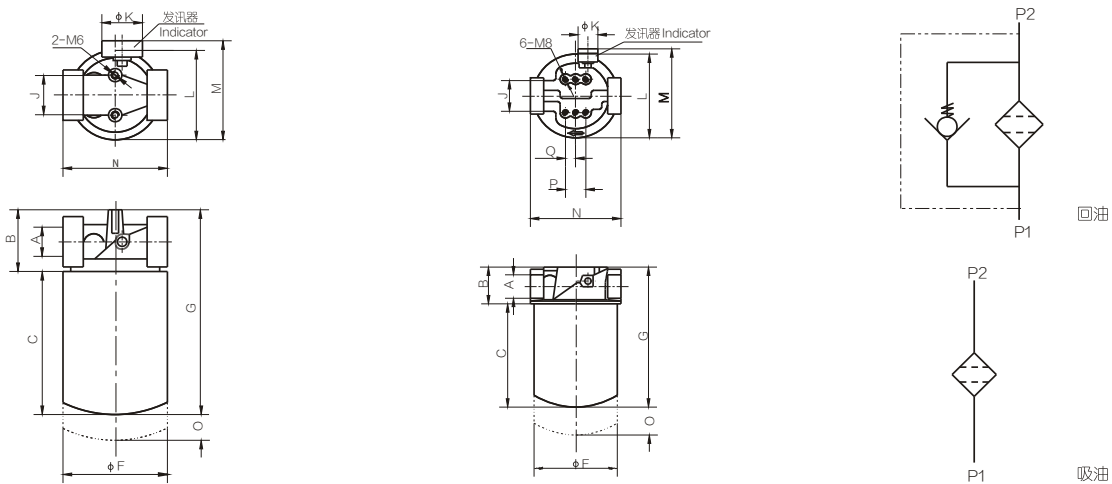

## 安装外型尺寸

型号 Model	A	B	C	F	G	J	K	L	M	N	O	P	Q
	(mm)												
FR10-06	Rc3/4"	53	215	93	188	38	42	80	105	93	25	-	-
FR10-08	Rc1"	53	135	93	188	38	42	80	105	93	25	-	-
FR10-10	Rc1 1/4"	62	176	135	238	47	42	136	150	136	45	37	18.5
FR10A-10	Rc1 1/4"	62	231	135	293	47	42	136	150	136	45	37	18.5
FR10B-10	Rc1 1/4"	62	290	135	330	47	42	136	150	136	45	37	18.5

## 旋装过滤器滤芯

型号 Model	L	D	M
FR10X-06BN*	135	φ 93	1" -12UNF
FR10X-08BN*	135	φ 93	1" -12UNF
FR10X-10BN*	178	φ 125	1 1/2" -16UNF
FR10AX-10BN*	230	φ 125	G 1 1/4"
FR10BX-10BN*	270	φ 125	1 1/2" -16UNF