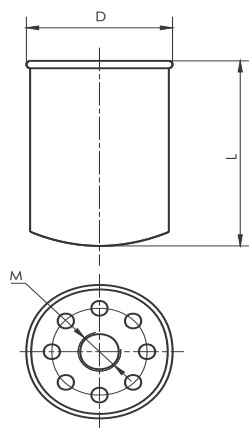

## 安装外型尺寸

型号 Model	A	B	C	F	G	J	K	L	M	N	O	P	Q
	(mm)												
FR10-06	Rc3/4"	53	215	93	188	38	42	80	105	93	25	-	-
FR10-08	Rc1"	53	135	93	188	38	42	80	105	93	25	-	-
FR10-10	Rc1 1/4"	62	176	135	238	47	42	136	150	136	45	37	18.5
FR10A-10	Rc1 1/4"	62	231	135	293	47	42	136	150	136	45	37	18.5
FR10B-10	Rc1 1/4"	62	290	135	330	47	42	136	150	136	45	37	18.5

## 旋装过滤器滤芯

型号 Model	L	D	M
FR10X-06BN*	135	φ 93	1" -12UNF
FR10X-08BN*	135	φ 93	1" -12UNF
FR10X-10BN*	178	φ 125	1 1/2" -16UNF
FR10AX-10BN*	230	φ 125	G 1 1/4"
FR10BX-10BN*	270	φ 125	1 1/2" -16UNF